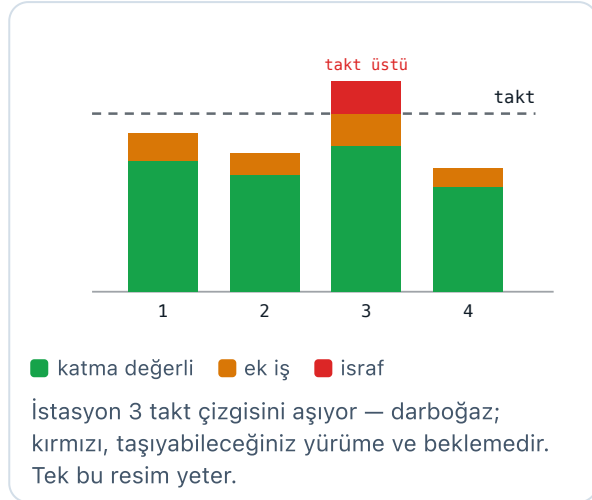

Yamazo Studio · yamazovas.com

Hattınızdaki **gizli israfı** beş dakikada, çevrimdışı görün.

Kronometre size bir sayı verir ama değişkenliği kaçıırır. Yamazo, saha videosunu istasyon istasyon zamanının tam olarak nereye gittiğini gösteren bir Yamazumi grafiğine dönüştürür — katma değerli, ek iş ve israf — takt'a karşı. Bulut yok. Video makinenizden çıkmaz.