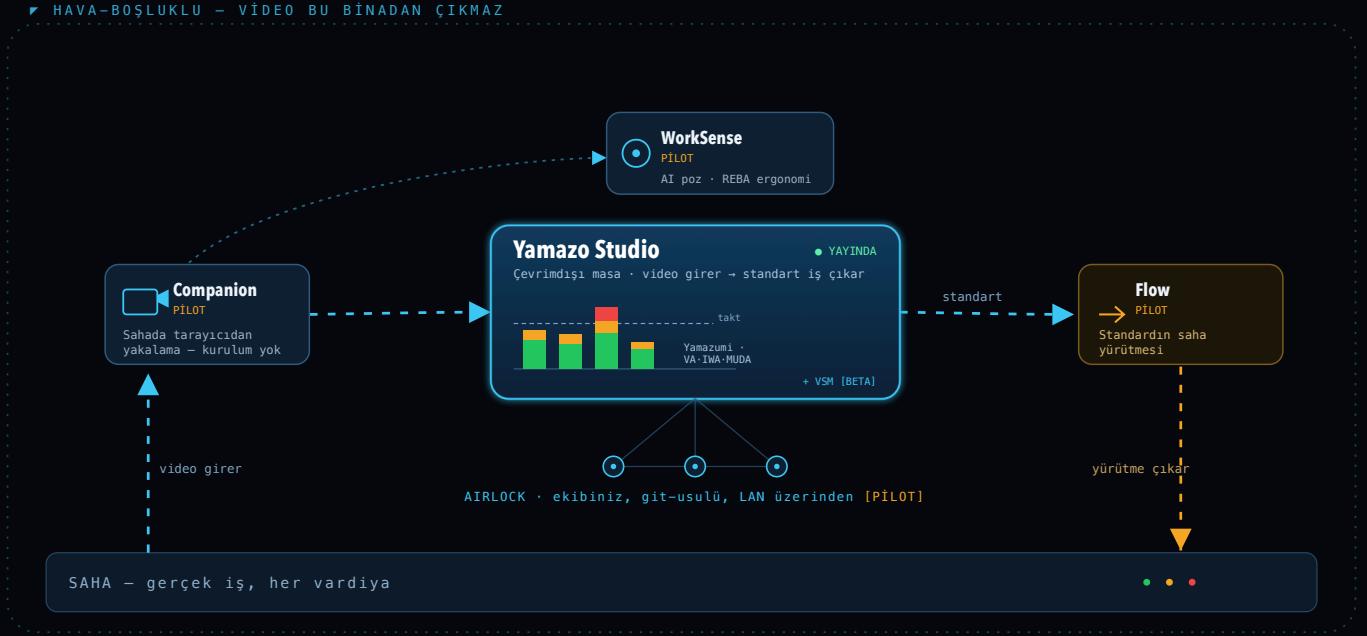

OPSIDA SISTEMI · TEK KAPALI DÖNGÜ

SAHADAN ÇIKMAYAN YALIN ZEKÂ.

Beş ürün, tek hava-boşluklu döngü: işi yakala, israfı ortaya çıkar, hattı dengele, standartlaştır, yürüt — ve video hiçbir buluta değmez. Moat budur.

● **Veri yolu** — video ve standartlar, tamamı yerinde

● **Yürütme** — standart sahaya geri

Studio YAYINDA

Companion · **Airlock** · **Flow** · **WorkSense** PILOT

VSM BETA

Döngü sahada kapanır — ve moat, hiçbir zaman buluta açılmamasıdır.

Yamazo Studio · yamazovas.com

Hattınızdaki **gizli israfı** beş dakikada, çevrimdışı görün.

Kronometre size bir sayı verir ama değişkenliği kaçıırır. Yamazo, saha videosunu istasyon istasyon zamanının tam olarak nereye gittiğini gösteren bir Yamazumi grafiğine dönüştürür — katma değerli, ek iş ve israf — takt'a karşı. Bulut yok. Video makinenizden çıkmaz.

VIDEODAN STANDART İŞE – TEK ÇEVİRİMDİŞİ MASA

01 Yakala İşi herhangi bir kamera veya telefonla çek.	02 Böl & süre İş elemanlarına tıkla-böl, kare hassas.	03 Yamazumi VA / ek iş / israf, takt'a karşı yığılı.	04 Dengele Takt'ı tutturmak için iş istasyonlar arası sürükle.	05 Standartlaştır Standart iş, SMED, A3 — aynı masa.
--	--	---	---	---